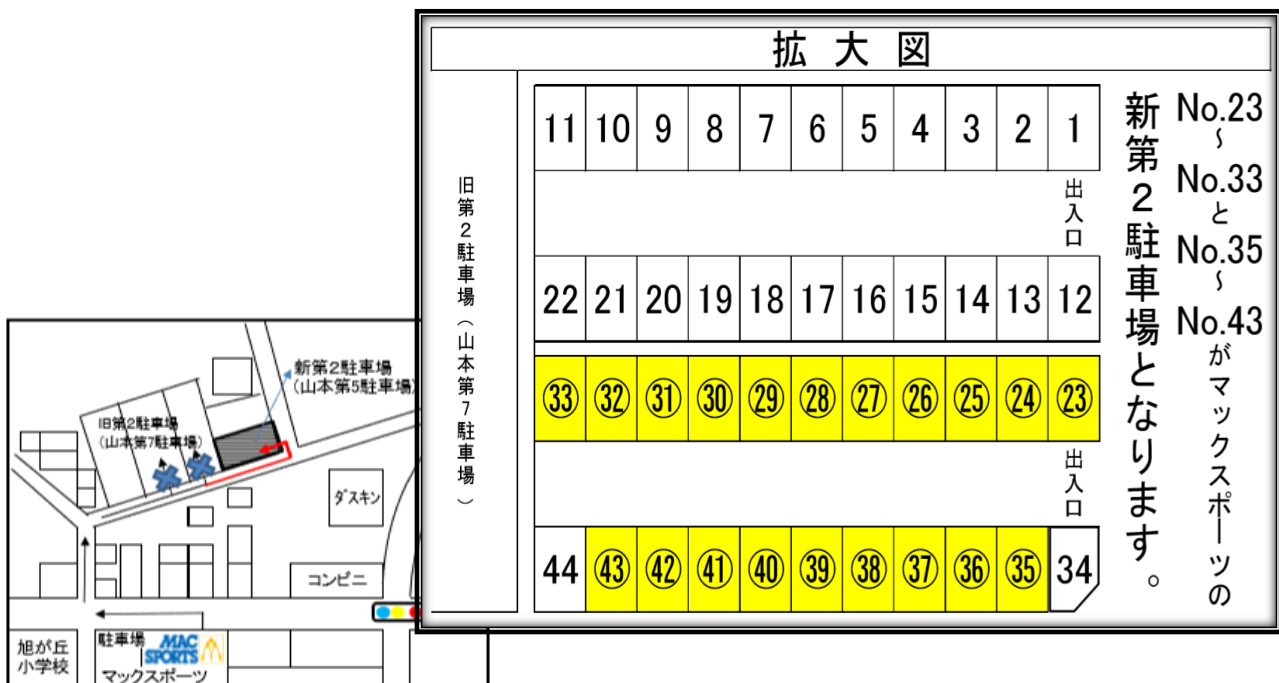

「第2駐車場」移転のご案内

平素よりマックススポーツの諸活動にご理解・ご協力賜り、誠にありがとうございます。
マックススポーツでは、当施設敷地内の駐車場以外に第2駐車場をご用意しております。
この度、第2駐車場の場所を駐車場混雑緩和の為、駐車スペースを増台し、今までの
駐車場の東側駐車場へと移転し、1か所にまとめさせて頂きました。

【場 所】 旧：「八王子市大和田町1丁目10番」 山本第7駐車場
新：「八王子市大和田町1丁目10番」 山本第5駐車場

【利用開始】 2018年3月15日(木)より

【台 数】 20台

【お 願 い】

- ① 第2駐車場ご利用の方は、『**駐車許可証**』の発行を致しますので、マックススポーツフロントにお越しください。
- ② フロントにて第2駐車場ご署名簿に、駐車番号・入館、退館時間をご記入願います。
- ③ 駐車スペースには限りがございますので、**レッスン終了後はすみやかなお車の移動に**、ご協力をお願い致します。また、スクールバスのご利用もご検討下さい。
- ④ 『**駐車許可証**』はダッシュボードの確認しやすいところに必ず掲示願います。
  『駐車許可証』ご掲示なしの無断駐車につきましては、所轄警察署へ通報致しますので、悪しからずご了承下さい。
- ⑤ 駐車場内にて発生致しました「盗難」「事故」「破損」等におきましては、**一切責任を負いかねます**ので悪しからずご了承下さい。

※ご利用規則に反する行為をされますと、「利用禁止」の処置も検討せざるを得ません。
よりよくご利用頂く為にも、皆様のご理解とご協力を賜りたくお願い申し上げます。

【お 願 い】 旧駐車場の「駐車許可証」をフロントまでご返却下さいませ、お願い申し上げます。